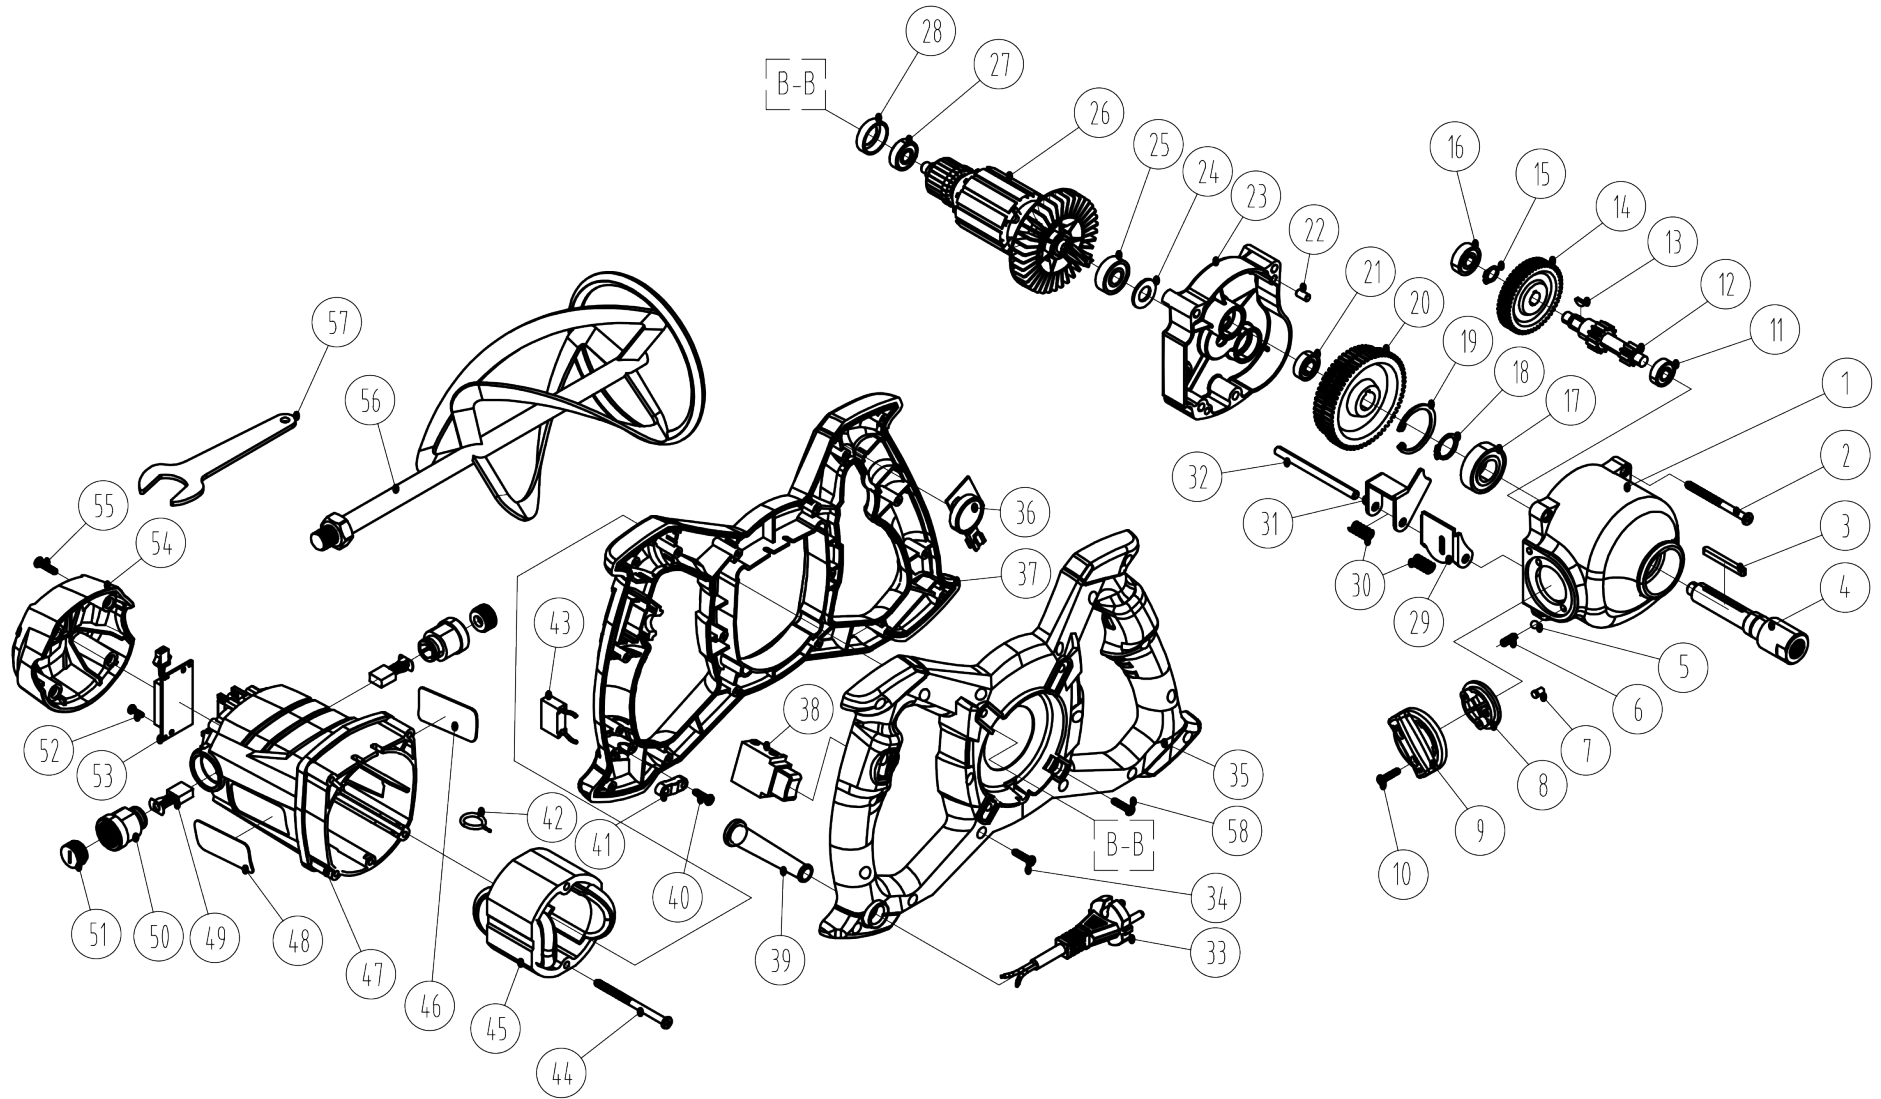

8790600

	description	popis	qty/ks	order No. / obj. číslo dílu	set order No. / obj. číslo sady
1	Bearing cover	Kryt převodovky	1		
2	Screw ST5X55	Šroub	4		
3	Parallel key	Hřídelové pero	1		
4	Spindle	Vřeteno	1		
5	Ball	Kulička	1		
6	Spring	Pružina	1		
7	Pivot 1	Otočný čep	1		
8	Pivot	Otočná páka	1		
9	Lever	Otočná páka	1		
10	Screw ST4X14	Šroub	2		
11	Bearings 698	Ložisko	1		
12	Countershaft	Předlohová hřídel	1		
13	Hemicycle key 2.5X3.7X10	Pero	1		
14	Motor gear	Ozubené kolo	1		
15	Safety ring	Bezpečnostní kroužek	1		
16	Bearing	Ložisko	1		
17	Bearing	Ložisko	1		
18	Safety ring	Ochranný kroužek	1		
19	Safety ring	Ochranný kroužek	1		
20	Spindle double gear	Dvojité ozubené kolo	1		
21	Bearing	Ložisko	1		
22	Locating pin	Polohovací čep	2		
23	Gear box	Převodovka	1		
24	Seal ring	Těsnicí kroužek	1		
25	Bearing	Ložisko	1		
26	Rotor	Rotor	1		
27	Bearing	Ložisko	1		
28	Bearing cover	Kryt ložiska	1		
29	Coulisse 2	Lyžina 2	1		
30	Spring	Pružina	2		
31	Coulisse 1	Lyžina 1	1		
32	Locating pin	Polohovací kolík	1		
33	Cable	Kabel	1		
34	Screw	Šroub	12		
35	Bottom handle	Spodní rukojeť	1		
36	Speed adjuster	Regulátor rychlosti	1		
37	Top handle	Horní rukojeť	1		
38	Switch	Spínač	1		
39	Cable sleeve	Kabelová průchodka	1		
40	Screw	Šroub	2		
41	Cable plate	Kabelová svěrka	1		
42	Spring	Pružina	2		
43	Capacitance	Kondenzátor	1		
44	Screw	Šroub	2		
45	Stator	Stator	1		

	description	popis	qty/ks	order No. / obj. číslo dílu	set order No. / obj. číslo sady
46	Label	Štítek	1		
47	Motor cover	Kryt motoru	1		
48	Label	Štítek	1		
49	Carbon brush	Uhlíkový kartáč	2		
50	Brush holder	Držák uhlíku	2		
51	Brush holder cover	Kryt držáku uhlíku	2		
52	Screw	Šroub	2		
53	Constant power control	Řídící jednotka	1		
54	Rear cover	Zadní kryt	1		
55	Screw	Šroub	4		
56	Mixing paddle	Míchací lopatka	2		
57	Spanner	Klíč	1		
58	Screw	Šroub	1		